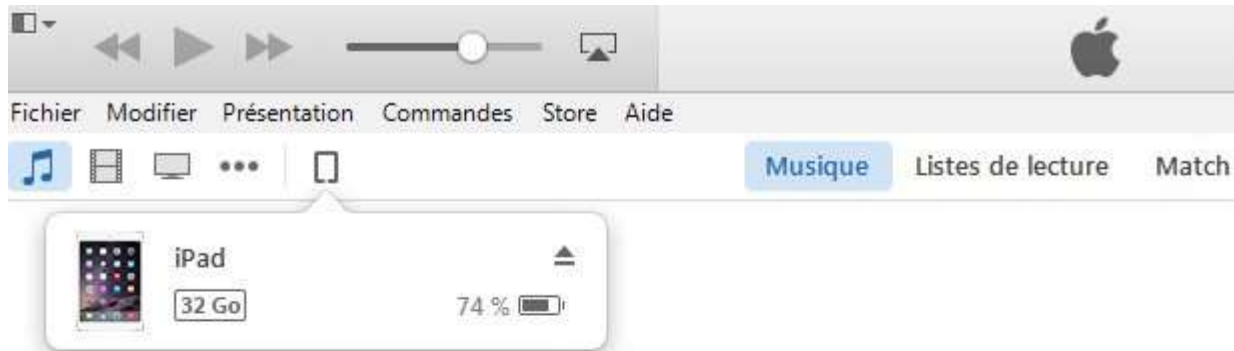

2 on met les musiques et sons à synchro dans un dossier

3 on importe le dossier et on synchronise

4 les sons sont sur la tablette

Voir images

Musique

Les morceaux et clips vidéo que vous ajoutez à iTunes apparaissent dans votre bibliothèque musicale. La musique achetée dans iCloud apparaît également lorsque vous vous connectez à l'iTunes Store.