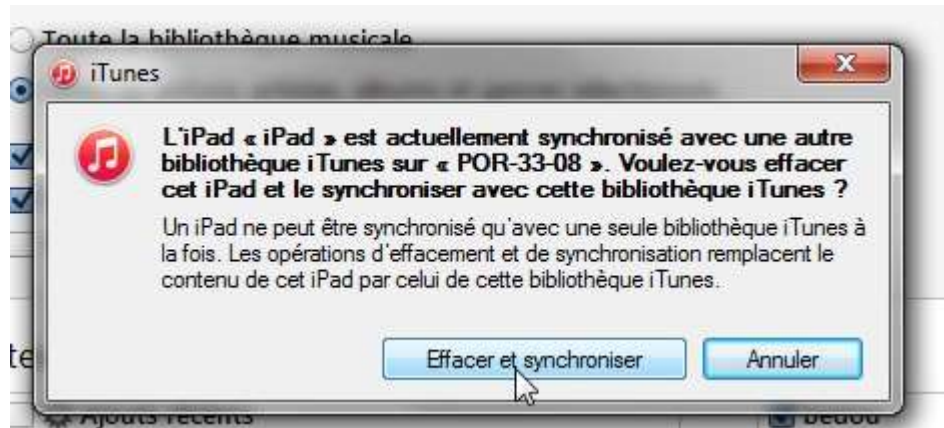

Listes de lecture

- Ajouts récents
- Années 90
- Les 25 plus écoutés
- Meilleur classement
- Morceaux récents
- Musique classique

Artistes

- bedou
- classe
- élèves

Albums

- Artiste inconnu - Album inconnu
- bedou - Sonsbookcuvier
- classe - sons
- élèves - cuvier

Appliquer

iPad
32 Go
75 %

- Réglages
- Résumé
 - Apps
 - Musique
 - Films
 - Séries TV
 - Photos
 - Infos

- Sur mon appareil
- Musique**
 - Films
 - Séries TV
 - ...

Musique

12 morceaux, 12 minutes

<input checked="" type="checkbox"/>	Nom	Durée	Artiste	Album	Genre
<input checked="" type="checkbox"/>	Avalanche1good	0:08	bedou	Sonsbookcuvier	
<input checked="" type="checkbox"/>	Avalanche2good	0:10	bedou	Sonsbookcuvier	
<input checked="" type="checkbox"/>	consigneMOUfort2	0:08	bedou	Sonsbookcuvier	
<input checked="" type="checkbox"/>	silence	0:06	classe	sons	
<input checked="" type="checkbox"/>	eleve2	0:06	eleves	cuvier	
<input checked="" type="checkbox"/>	eleve4	0:05	eleves	cuvier	
<input checked="" type="checkbox"/>	The Beatles - Don t Let Me Down	3:30			
<input checked="" type="checkbox"/>	extraitpetitsateliers	0:23			
<input checked="" type="checkbox"/>	fondamentaux	2:12			
<input checked="" type="checkbox"/>	fondamentauxcourt	0:43			
<input checked="" type="checkbox"/>	ZOOM0020	1:42			
<input checked="" type="checkbox"/>	02-teaser eduthèque_hd	2:24			