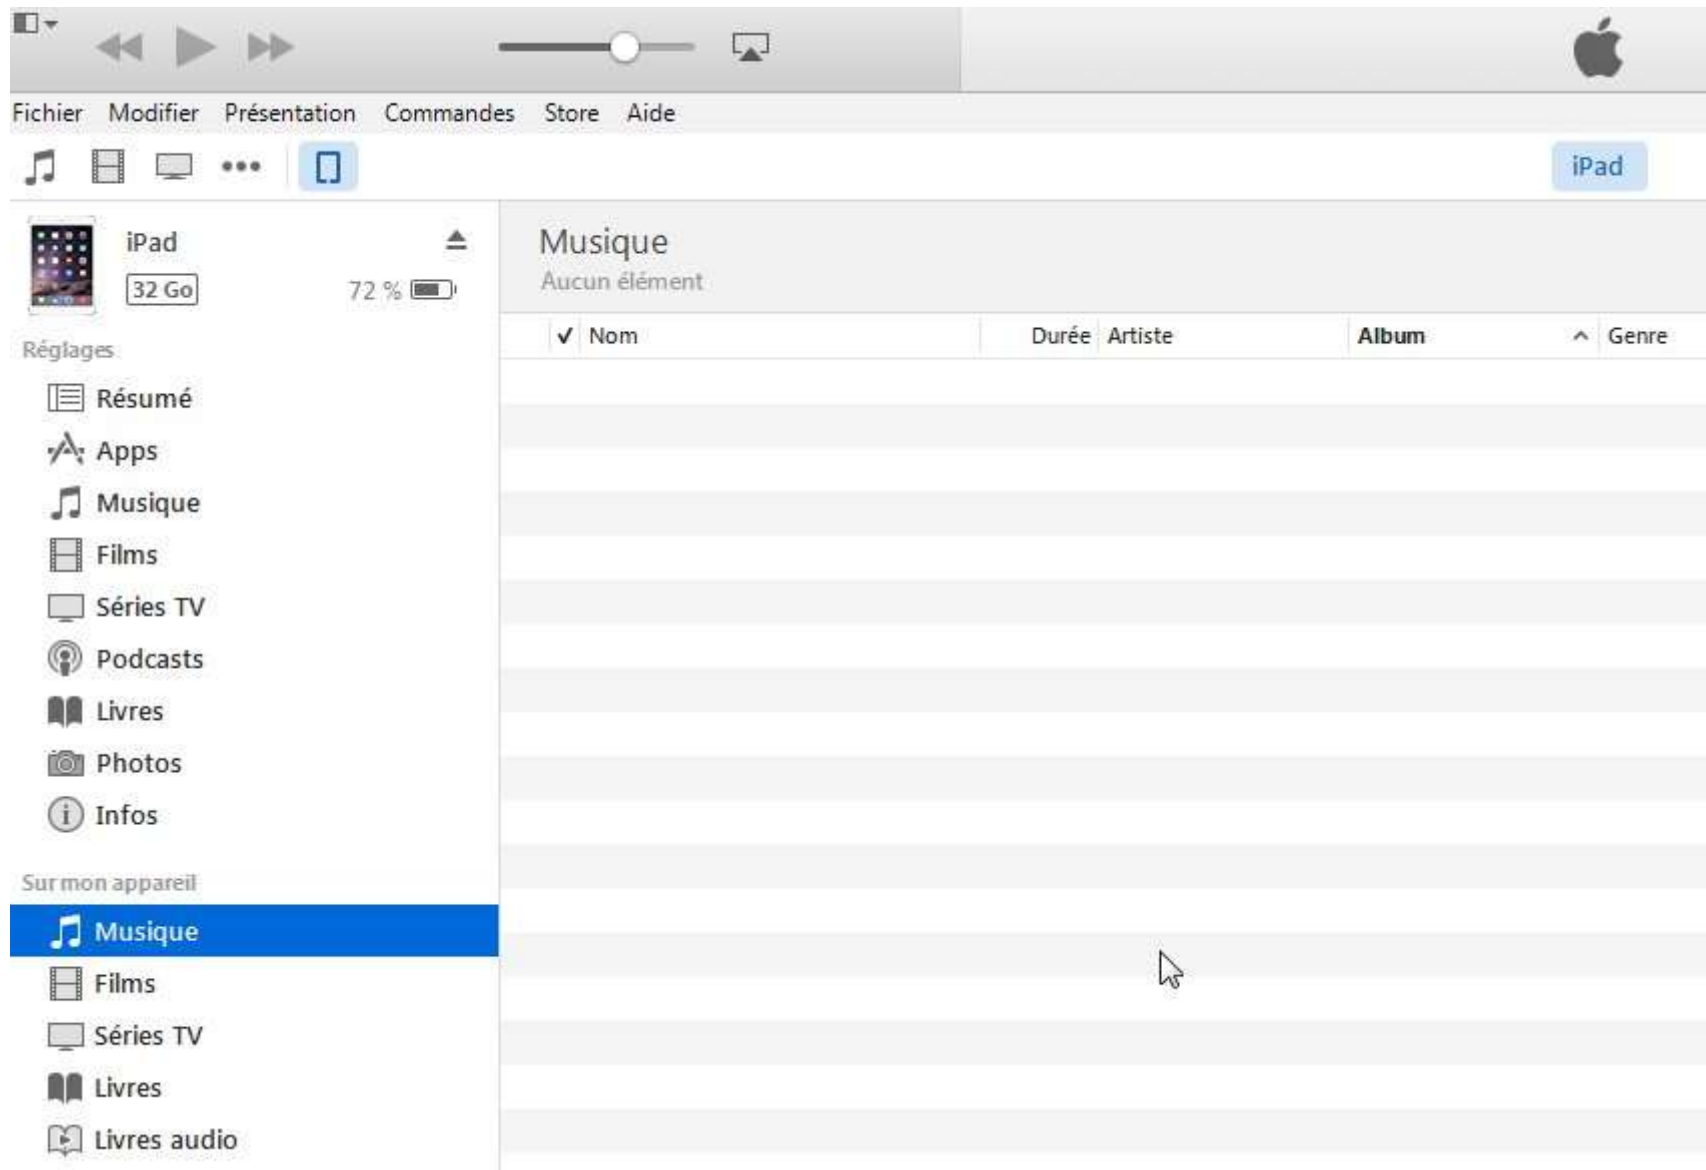

Genres

Compilations

Compositeurs

Si on supprime et qu'on synchronise, alors on vide le contenu musical

Si on synchronise alors la tablette est vidée de ses sons

ON recommence

1 On vide complètement le dossier itunes

2 on met les musiques et sons à synchro dans un dossier

3 on importe le dossier et on synchronise

4 les sons sont sur la tablette

Voir images

Musique

Les morceaux et clips vidéo que vous ajoutez à iTunes apparaissent dans votre bibliothèque musicale. La musique achetée dans iCloud apparaît également lorsque vous vous connectez à l'iTunes Store.

[Aller sur l'iTunes Store](#)

[Rechercher du contenu multimédia](#)

Control bar with playback controls (play/pause, stop, next, previous), volume slider, Apple logo, user profile icon, and search bar containing "Bibliothèque".